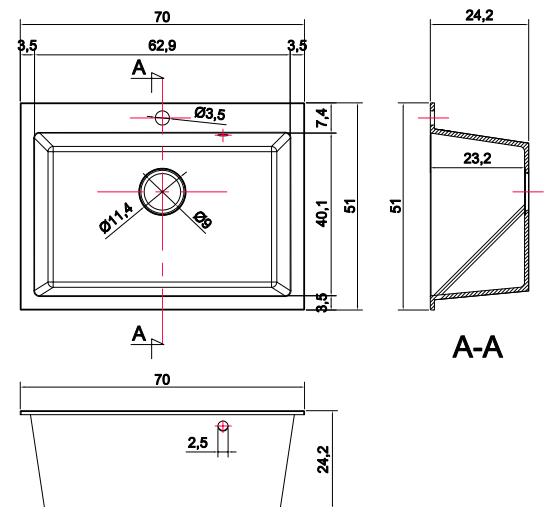

FICHE TECHNIQUE

EVIER GRANITE PONDEROSA

MARQUE :

Lemon
Granite

Evier en Granite mono Bac, Sans Egouttoir

Dimensions : 70 x 50 cm

Découpe : 67,5 x 48,5 cm

Profondeur: 24,2 cm

Epaisseur: 10 mm

Couleurs: