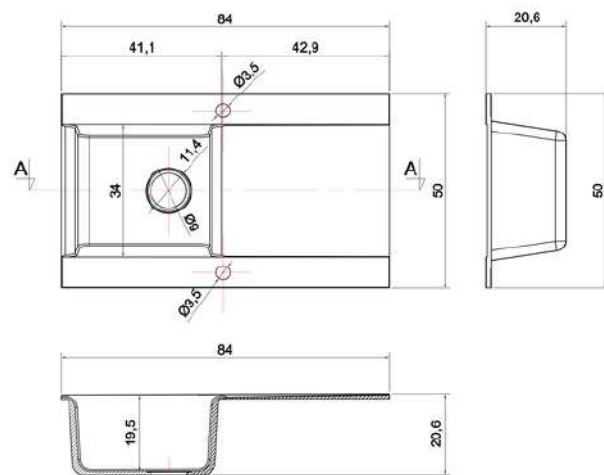

FICHE TECHNIQUE

EVIER GRANITE LUMIA 840

MARQUE :

Lemon
Granite

Evier en Granite mono Bac, avec Egouttoir

Dimensions : 84 x 50 cm

Découpe : 81 x 47 cm

Profondeur: 20,5 cm

Epaisseur: 10 mm

Couleurs: