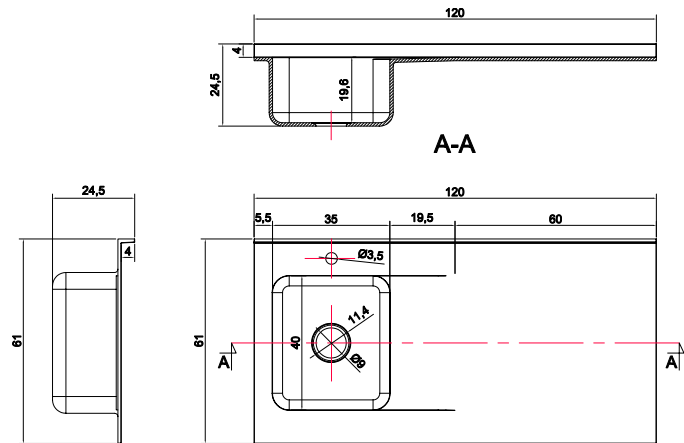

FICHE TECHNIQUE

EVIER MONOBLOC EN GRANITE GENOA 1200

MARQUE :

Lemon
Granite

Evier Monobloc en Granite
Dimensions : 120 x 60 cm
Profondeur: 20,5 cm

Couleurs: